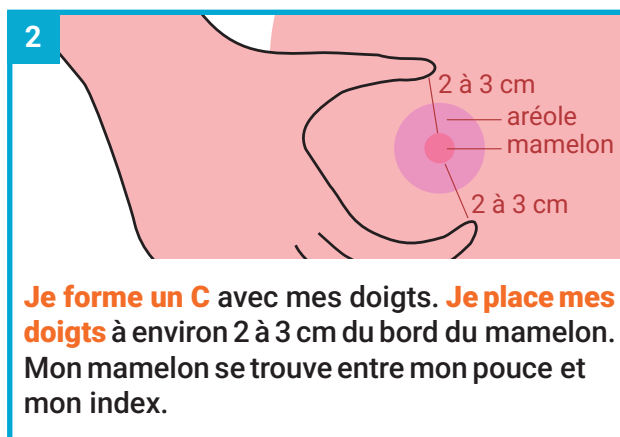

## L'EXPRESSION MANUELLE DU LAIT

L'expression manuelle du lait veut dire faire sortir le lait maternel à l'aide de ses mains.

C'est une solution simple et efficace pour :

- stimuler la lactation
- recueillir du lait
- soulager les seins s'ils sont trop pleins